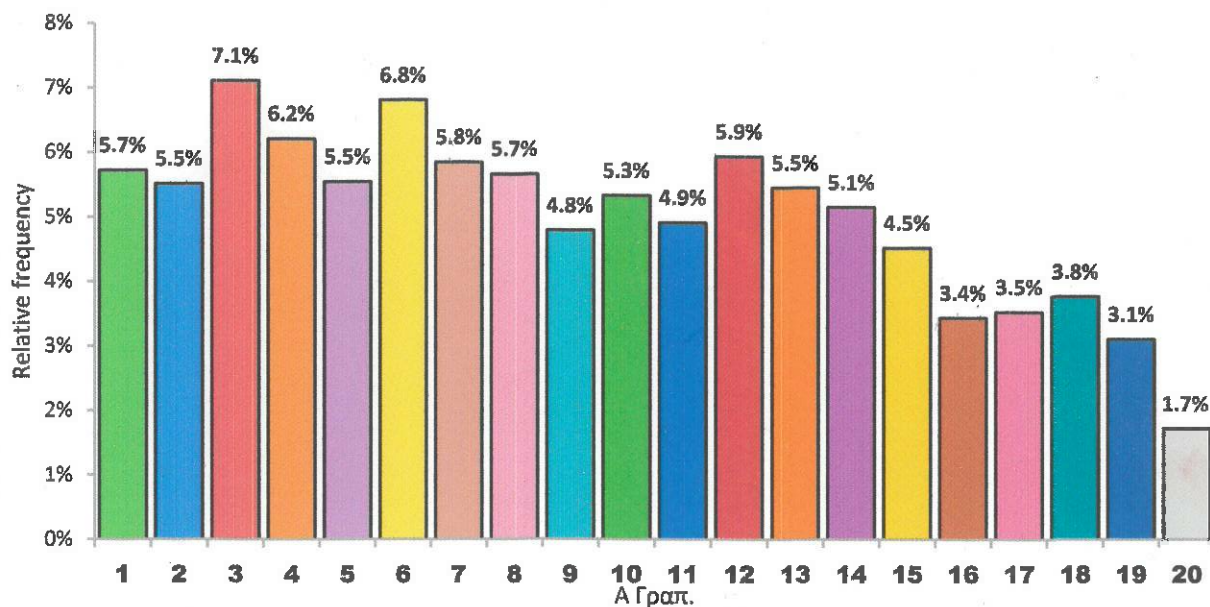

Μαθηματικά Κατεύθυνσης Α΄ Τετραμήνου 2022 - 2023

Μέση τιμή = 9,5

Μαθηματικά Κατεύθυνσης Α΄ Τετραμήνου 2021 - 2022

Μέση τιμή = 9,6