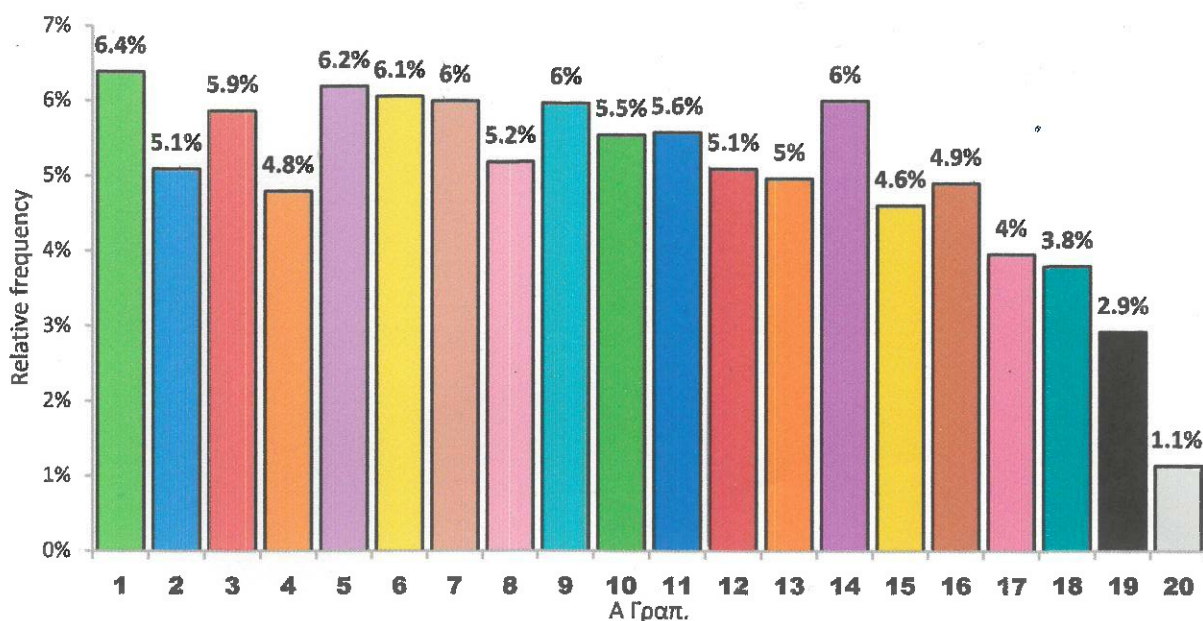

Μαθηματικά Κατεύθυνσης Α΄ Τετραμήνου 2022 - 2023

Μέση τιμή = 9,5

Μαθηματικά Κατεύθυνσης Α΄ Τετραμήνου 2021 - 2022

Μέση τιμή = 9,6